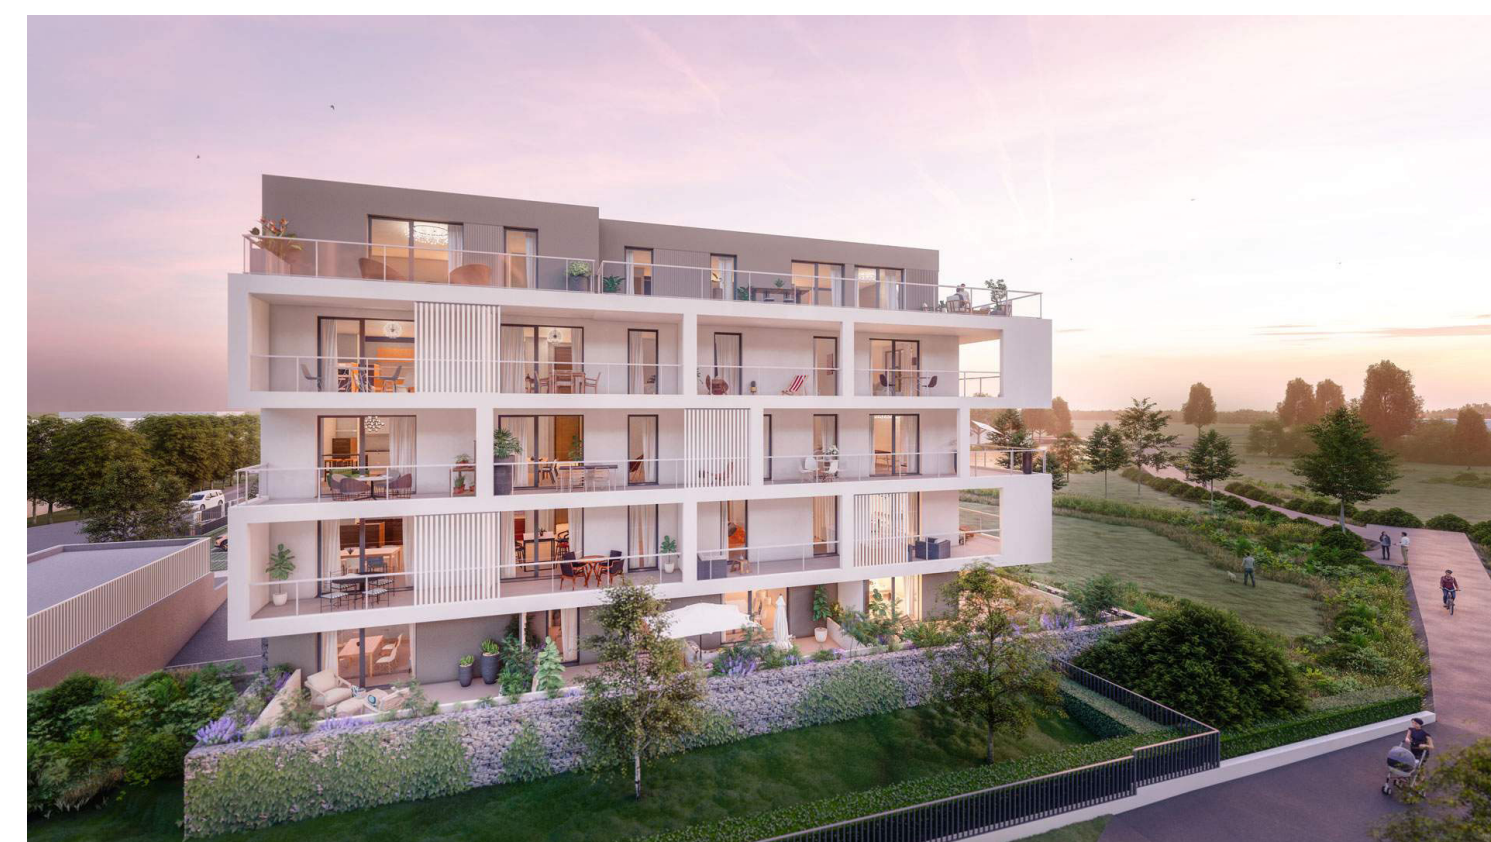

MOE Conception et Exécution, Bet Fluides et thermique

Énergie

Promoteur - Delta Promotion & Streicher

Localisation : 6 Parc des houblonnières, Haguenau

Superficie : 49 logements

Typologie d'ouvrage : Logements libres

Neuf

Architectes : OSLO Architectes

Date de livraison : 2018 - 2021

Programme

Les promoteurs immobiliers DELTA et STREICHER réalisent une opération de construction regroupant un total de 49 logements sur la commune. L'opération se compose de 3 bâtiments en R+4 reposant sur 1 niveau sous sol commun. Le bâtiment regroupera des logements de type T2 et T3. Une production de chaleur par chaufferie centrale gaz est envisagée.

Missions d'ELAN

ELAN est sollicité en tant que Bureau d'études Fluide et Thermique. De plus nous intervenons en MOE pour les missions : Economie de la construction, ACT, Gestion des TMA, MOE d'Exécution.

Photos : © Delta Promotion